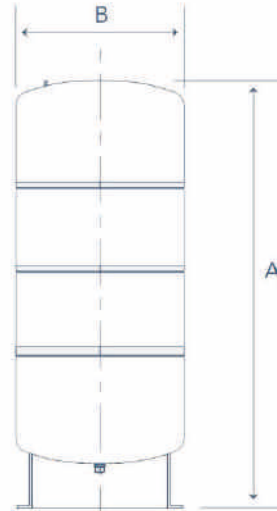

ECT-SPTB, ECT-SPTT, ECT-SPTN series

10 Bar Pressure Tank

ECT PUMP

In-line Type

Model	Dimensions(mm)			
	A		B	
	mm	Inch	mm	Inch
ECT-SPT 1	201	7.9	120	4.7
ECT-SPT 3	220	8.7	140	5.5
ECT-SPT 8	304	12.0	203	8.0
ECT-SPT 12	384	15.1	229	9.0
ECT-SPT 18	364	14.3	280	11.0
ECT-SPT 24	415	16.3	290	11.4
ECT-SPT 38	564	22.2	290	11.4

Model	Dimensions(mm)					
	A		B		C	
	mm	Inch	mm	Inch	mm	Inch
ECT-SPT 18H	309	12.2	280	11.0	140	5.5
ECT-SPT 24H	326	12.8	295	11.6	148	5.8
ECT-SPT 38H	326	12.8	295	11.6	148	5.8
ECT-SPT 60H	428	16.9	381	15.0	191	7.5
ECT-SPT 80H	428	16.9	381	15.0	191	7.5
ECT-SPT 100H	450	17.7	430	16.9	225	8.9

Horizontal Type With Base

Vertical Type With Base

Model	Dimensions(mm)			
	A		B	
	mm	Inch	mm	Inch
ECT-SPT 60	592	23.4	390	15.3
ECT-SPT 80	770	30.3	390	15.3
ECT-SPT 100	765	30.1	430	16.9
ECT-SPT 120	1148	45.2	390	15.3
ECT-SPT 130	785	30.9	550	21.7
ECT-SPT 160	931	36.7	550	21.7
ECT-SPT 200	1066	42.0	550	21.7
ECT-SPT 235	1196	47.1	550	21.7
ECT-SPT 305	1463	57.6	550	21.7
ECT-SPT 325	1105	45.5	650	25.6
ECT-SPT 450	1410	55.5	650	25.6