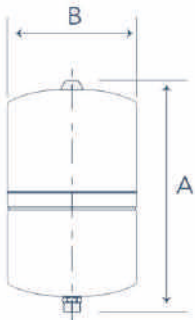

ECT-SPTB, ECT-SPTT, ECT-SPTN series

10 Bar Pressure Tank

ECT PUMP

In-line Type

Model	Dimensions(mm)			
	A		B	
	mm	Inch	mm	Inch
ECT-SPT 1	201	7.9	120	4.7
ECT-SPT 3	220	8.7	140	5.5
ECT-SPT 8	304	12.0	203	8.0
ECT-SPT 12	384	15.1	229	9.0
ECT-SPT 18	364	14.3	280	11.0
ECT-SPT 24	415	16.3	290	11.4
ECT-SPT 38	564	22.2	290	11.4

Model	Dimensions(mm)					
	A		B		C	
	mm	Inch	mm	Inch	mm	Inch
ECT-SPT 18H	309	12.2	280	11.0	140	5.5
ECT-SPT 24H	326	12.8	295	11.6	148	5.8
ECT-SPT 38H	326	12.8	295	11.6	148	5.8
ECT-SPT 60H	428	16.9	381	15.0	191	7.5
ECT-SPT 80H	428	16.9	381	15.0	191	7.5
ECT-SPT 100H	450	17.7	430	16.9	225	8.9

Horizontal Type With Base

Vertical Type With Base

Model	Dimensions(mm)			
	A		B	
	mm	Inch	mm	Inch
ECT-SPT 60	592	23.4	390	15.3
ECT-SPT 80	770	30.3	390	15.3
ECT-SPT 100	765	30.1	430	16.9
ECT-SPT 120	1148	45.2	390	15.3
ECT-SPT 130	785	30.9	550	21.7
ECT-SPT 160	931	36.7	550	21.7
ECT-SPT 200	1066	42.0	550	21.7
ECT-SPT 235	1196	47.1	550	21.7
ECT-SPT 305	1463	57.6	550	21.7
ECT-SPT 325	1105	45.5	650	25.6
ECT-SPT 450	1410	55.5	650	25.6