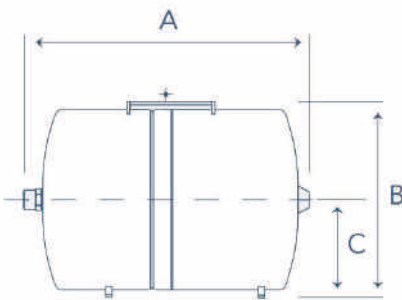

ECT-SPTB, ECT-SPTT, ECT-SPTN series

10 Bar Pressure Tank

ECT PUMP

In-line Type

Model	Dimensions(mm)			
	A		B	
	mm	Inch	mm	Inch
ECT-SPT 1	201	7.9	120	4.7
ECT-SPT 3	220	8.7	140	5.5
ECT-SPT 8	304	12.0	203	8.0
ECT-SPT 12	384	15.1	229	9.0
ECT-SPT 18	364	14.3	280	11.0
ECT-SPT 24	415	16.3	290	11.4
ECT-SPT 38	564	22.2	290	11.4

Model	Dimensions(mm)					
	A		B		C	
	mm	Inch	mm	Inch	mm	Inch
ECT-SPT 18H	309	12.2	280	11.0	140	5.5
ECT-SPT 24H	326	12.8	295	11.6	148	5.8
ECT-SPT 38H	326	12.8	295	11.6	148	5.8
ECT-SPT 60H	428	16.9	381	15.0	191	7.5
ECT-SPT 80H	428	16.9	381	15.0	191	7.5
ECT-SPT 100H	450	17.7	430	16.9	225	8.9